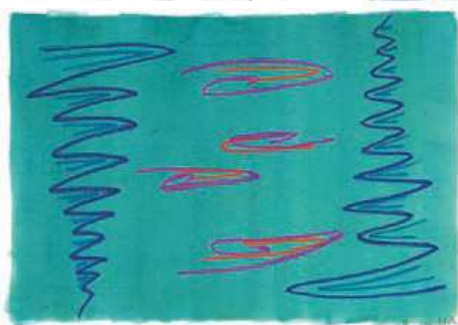

A L T A I

Romeo Gigli per Altai

bozzetti/ *sketches*

tappeti in seta selvaggia/ *wild silk carpets*

Atelier Altai Uzbekistan

annodati a mano/ *hand knotted*

Address Via Pinamonte, 6
20121 Milano - Italia

Tel +39 02 2906 2472